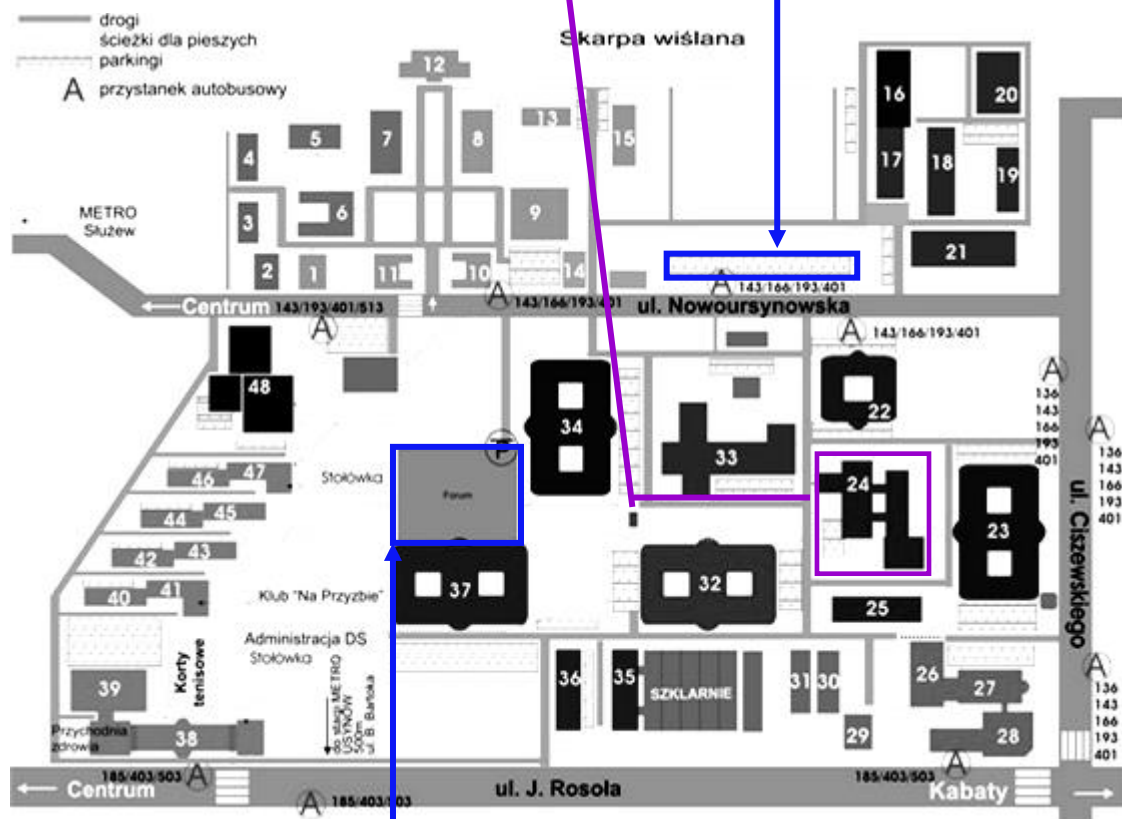

Program konferencji

9.00-9.15	Otwarcie konferencji	dr hab. Krzysztof ANUSZ, prof. nadzw. SGGW Prezes Rady Warszawskiej Izby Lekarsko-Weterynaryjnej
9.15-9.55	Wewnątrz- i zewnątrzchawicze protezy w leczeniu zapaści tchawicy	prof. dr hab. Marek GALANTY lek. wet. Aleksandra TOMKOWICZ
9.55-10.35	LCPD – i wiemy wszystko	dr hab. Jacek STERNA, prof. nadzw. SGGW lek. wet. Agata MIGDALSKA
10.35-11.00	Przerwa kawowa	
11.00-11.40	Laparoskopia – zabieg małoinwazyjny?	dr Beata DEGÓRSKA lek. wet. Jan FRYMUS
11.40-12.20	Przydatność minilaparotomii w leczeniu chirurgicznym chorób układu moczowego u psów	dr Piotr TRĘBACZ lek. wet. Jan FRYMUS
12.20-12.50	Przerwa kawowa	
12.50-13.30	Pourazowa przepuklina przeponowa – czy to tylko uszkodzenie przepony? Patofizjologia, diagnostyka i leczenie	lek. wet. Jan FRYMUS dr Piotr TRĘBACZ
13.30-14.10	Kliniczne aspekty wypadnięcia gałki ocznej u psów i kotów	lek. wet. Aleksandra TOMKOWICZ prof. dr hab. Marek GALANTY
14.10-14.50	Metody chirurgiczne stabilizacji odcinka lędźwiowego kręgosłupa w leczeniu stanów pourazowych	lek. wet. Agata MIGDALSKA dr hab. Jacek STERNA, prof. nadzw. SGGW
14.50-15.30	Dyskusja, wnioski i konsultacje.	

PLAN KAMPUSU SGGW

Miejsce konferencji, Aula 1

ul. Nowoursynowska 159,
bud. Nr 24, I piętro

Bezpłatny parking,
ul. Nowoursynowska

Parking podziemny strzeżony

(w godzinach 7.00 do 21.00)
ul. Nowoursynowska 161